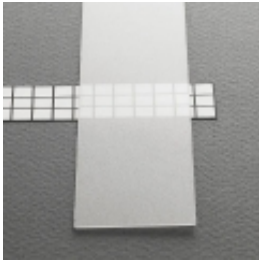

Dane aktualne na dzień: 25-09-2021 20:28

Link do produktu: <https://www.premiumlux.pl/klosz-przeslona-szron-su-gr-co-tr-2m-surface10-corner10-groove10-trio10-deep10-uni12-hurtowni-p-153.html>

Klosz przesłona szron SU / GR / CO / TR 2m Surface10 Corner10 Groove10 Trio10 Deep10 Uni12 hurtownia led Premium Lux

Cena brutto	6,00 zł
Cena netto	4,88 zł
Dostępność	Dostępny
Czas wysyłki	24 godziny
Numer katalogowy	LUX00224
Kod EAN	5903260412192
Producent	Topmet
Kolor	Szron
Rodzaj	Klosz B Corner10 Groove10 surface10
Długość (mm)	2000
Wysokość (mm)	0,8
Szerokość (mm)	15,2
Gwarancja (miesiące)	24